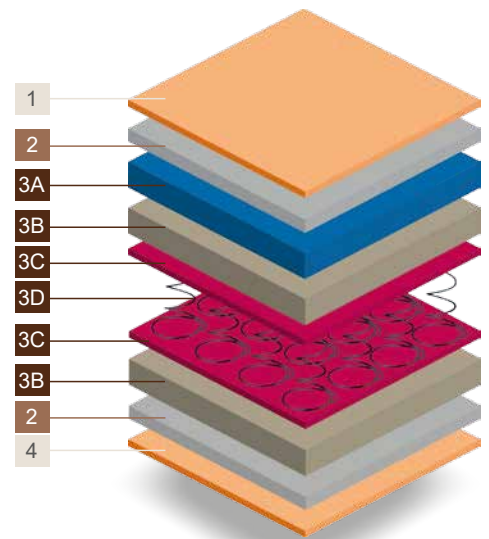

Classe 1 IM
1 IM Rating

26/28 cm