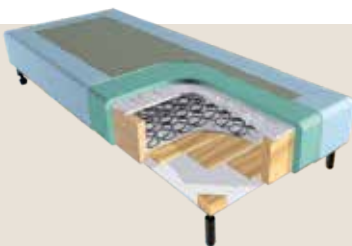

dimensions

L	cm 80-85-90	cm 100	cm 120	cm 160	cm 170	cm 180	cm 200
P	cm 190	cm 195	cm 200				

- Rivestimento fisso ignifugo
- Pannello centrale antiscivolo in tessuto
- Poliuretano espanso ignifugo ad alta densità (30Kg/m3)
- Tessuto barriera antifiamma
- Feltro agugliato
- Molleggio molle Bonnel in acciaio al carbonio fosfatato
- Telaio perimetrale in abete massello
- Piano in MDF per appoggio del molleggio
- Supporto per il fissaggio dei piedi
- Telo di fondo antipolvere
- Piedini

- Flame retardant fixed coating / Revêtement fixe ignifuge
- Non-slip fabric center panel / Panneau central antidérapant en tissu
- High density flame retardant polyurethane foam (30kg/m3) / Mousse de polyuréthane ignifuge haute densité (30kg/m3)
- Flame retardant barrier fabric / Tissu barrière ignifuge
- Needle felt / Feutre aiguilé
- Bonnel spring spring in phosphated carbon steel / Ressorts Bonnel en acier au carbone phosphaté
- Solid fir perimeter frame / Cadre périmétrique en épicéa massif
- MDF top for suspension support / Plateau en MDF pour le support de suspension
- Support for fixing feet / Support pour la fixation des pieds
- Dust bottom cloth / Toile de fond anti-poussière
- Feet / Pieds

Sommier ortopedico con piano superiore costituito da un ordito di listelli in legno di faggio.

Perimetro in massello di abete antiaffossamento.

Rivestimento perimetrale in ecopelle, specchio centrale in tessuto ignifugo.

Interposto in poliuretano espanso ad alta densità.

Piedino standard in plastica h. cm. 12

Imballo in nylon pluribolle.

Orthopedic sommier with upper floor consisting of a warp of strips of beech wood. Perimeter in solid fir, anti-sinking. Perimeter cover in faux leather, central mirror in fireproof fabric. Interposed in high density polyurethane foam. Standard plastic foot h. cm. 12. Packing in bubble nylon / *Sommier orthopédique avec plan supérieur constitué d'une chaîne de lattes en bois de hêtre. Périmètre en épicéa massif anti-encombrement. Revêtement périmétrique en éco-cuir, miroir central en tissu ignifuge. Interposto en mousse de polyuréthane haute densité. Pied standard en plastique h. cm. 12. Emballage en nylon à bulles.*