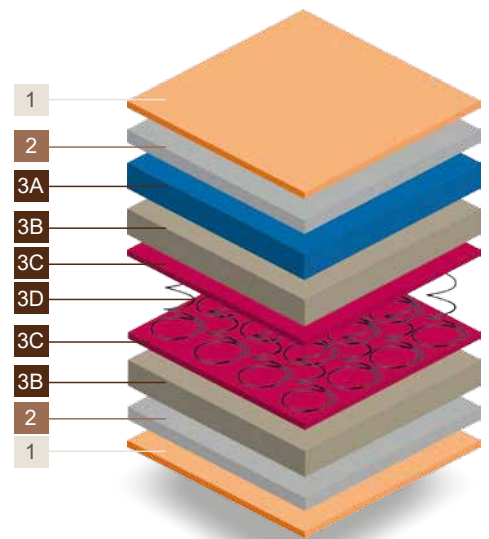

Rinforzo perimetrale heavy-duty box da 4 cm / Reinforcement system 4 cm heavy-duty box perimeter / Renfort sur le périmètre heavy-duty box à 4 cm.

Classe 1 IM
1 IM Rating

26/28 cm

double

face

FEELING

firm

balanced

cozy