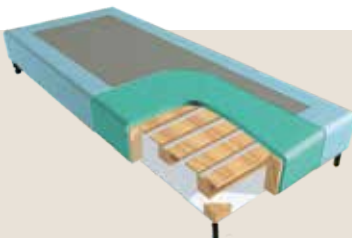

dimensions

L	cm 80-90	cm 100	cm 160	cm 170	cm 180	cm 200
P	cm 190	cm 195	cm 200			

- Rivestimento fisso ignifugo
- Pannello centrale antiscivolo in tessuto
- Poliuretano espanso ignifugo ad alta densità (30Kg/m3)
- Piano di appoggio a listelli di legno di faggio
- Telaio perimetrale in abete massello
- Supporto per il fissaggio dei piedi
- Telo di fondo antipolvere
- Piedini

- Flame retardant fixed coating / Revêtement fixe ignifuge
- Non-slip fabric center panel / Panneau central antidérapant en tissu
- High density flame retardant polyurethane foam (30kg/m3) / Mousse de polyuréthane ignifuge haute densité (30kg/m3)
- Table top made of beech wood / Dessus de table en bois de hêtre
- Solid fir perimeter frame / Cadre périmétrique en épicéa massif
- Support for fixing feet / Support pour la fixation des pieds
- Dust bottom cloth / Toile de fond anti-poussière
- Feet / Pieds