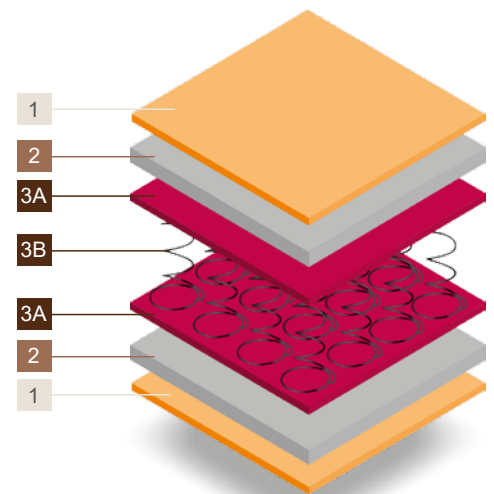

1 Poliestere/viscosa da 270 gr/m², anallergico e antibatterico / *Hypoallergenic and antibacterial polyester / viscose fabric 270 gr/m² / Polyester/viscose de 270 gr/m² hypoallergénique et antibactérien.*

2 Fibra anallergica da 500 gr/m², termoregolante ideale per tutte le stagioni / *Hypoallergenic fiber 500 gr/m² with a high level of thermoregulation in all seasons / Fibre hypoallergénique de 500 gr/m², thermorégulatrice idéale en toutes saisons.*

3A Sostegno protettivo in poliestere da 1300 gr/m² / *Protective support in polyester 1300 gr/m² / Soutien protectif en polyester de 1300 gr/m².*

3B Molleggio Bonnell in filo d'acciaio fosfatato da 2,4 mm (100 molle ca/m²) / *Bonnell suspension in 2,4 mm phosphated steel wire (about 100 springs approx/m²) / Suspension Bonnell en fil d'acier phosphaté à 2,4 mm (100 ressorts approx/m²).*

Rinforzo perimetrale da 4 cm / *Reinforcement system 4 cm perimeter / Renfort sur le périmètre à 4 cm.*