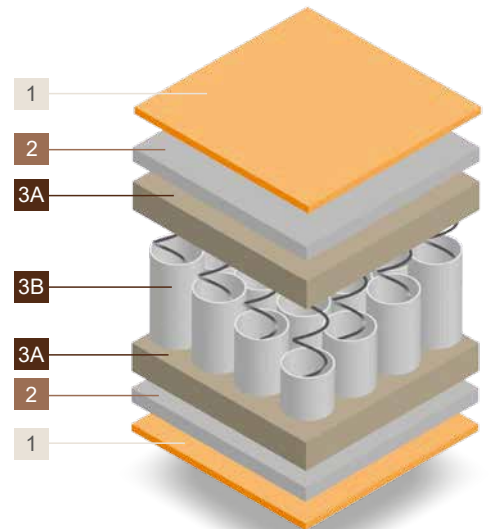

1 Tecnofibra antistatica da 270 gr/m², anallergica e termoregolante / Antistatic technofiber 270 gr/m², hypoallergenic with thermoregulating effect / Technofibre antistatique de 270 gr/m², hypoallergénique et thermorégulatrice.

2 Fibra anallergica da 500 gr/m², termoregolante ideale per tutte le stagioni / Hypoallergenic fiber 500 gr/m² with a high level of thermoregulation in all seasons / Fibre hypoallergénique de 500 gr/m², thermorégulatrice idéale en toutes saisons.

3A Technocell® H 2,5 cm, densità 30 kg/m³ / Technocell® H 2,5 cm, density of 30 kg/m³ / Technocell H de 2,5 à h 4 cm, densité 30 kg/m³.

3B Molle indipendenti a 7 zone: 700 molle ca/m² nel **2100** - 268 molle ca/m² nel **800** / Independent pocket springs with 7 zones: 700 springs approx./m² (**2100**) - 268 springs approx./m² (**800**) / Ressorts indépendants à 7 zones : 700 ressorts approx./m² pour le (**2100**) - 268 ressorts approx./m² pour le (**800**).

Rinforzo perimetrale heavy-duty box da 8 cm / Reinforcement system 8 cm heavy-duty box perimeter / Renfort sur le périmètre heavy-duty box à 8 cm.