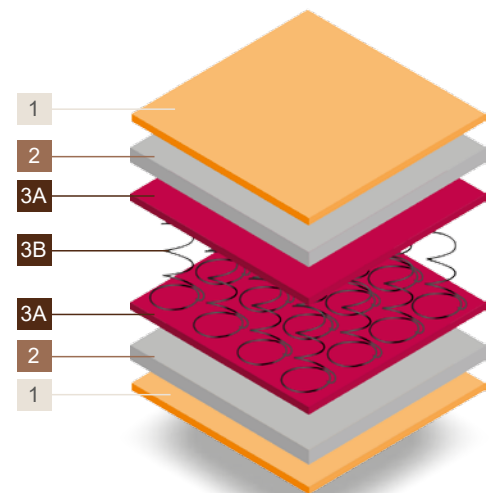

1 Tecnofibra antistatica da 140 gr/m², anallergica e antibatterica / Antistatic technofiber 270 gr/m², hypoallergenic with thermoregulating effect / Technofibre antistatique de 140 gr/m², hypoallergénique et anti-acarien.

2 Fibra anallergica da 500 gr/m², termoregolante ideale per tutte le stagioni / Hypoallergenic fiber 500 gr/m² with a high level of thermoregulation in all seasons / Fibre hypoallergénique de 500 gr/m², thermorégulatrice idéale en toutes saisons.

3A Sostegno protettivo in poliester da 1300 gr/m² / Protective support in polyester 1300 gr/m² / Soutien protectif en polyester de 1300 gr/m².

3B Molleggio HD - Bonnell in filo d'acciaio fosfatato da 2 mm (200 molle ca/m²) / HD - Bonnell suspension in 2 mm phosphated steel wire (about 200 springs approx/m²) / Suspension HD-Bonnell en fil d'acier phosphaté à 2 mm (200 ressorts approx/m²).

Rinforzo perimetrale heavy-duty box da 4 cm / Reinforcement system 4 cm heavy-duty box perimeter / Renfort sur le périmètre heavy-duty box à 4 cm.