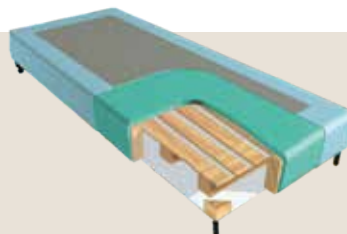

dimensions

L	cm 80-85-90	cm 100	cm 120	cm 160	cm 170	cm 180	cm 200
P	cm 190	cm 195	cm 200				

- Rivestimento fisso ignifugo
- Pannello centrale antiscivolo in tessuto
- Poliuretano espanso ignifugo ad alta densità (30Kg/m3)
- Piano di appoggio in tavole di abete massello
- Telaio perimetrale in abete massello con spazi per l'aerazione interna
- Supporto per il fissaggio dei piedi
- Telo di fondo antipolvere
- Piedini

- Flame retardant fixed coating / *Revêtement fixe ignifuge*
- Non-slip fabric center panel / *Panneau central antidérapant en tissu*
- High density flame retardant polyurethane foam (30kg/m3) / *Mousse de polyuréthane ignifuge haute densité (30kg/m3)*
- Table top in solid fir / *Dessus de table en bois massif*
- Solid fir perimeter frame with spaces for internal ventilation / *Cadre périmétrique en épicéa massif avec des espaces pour l'aération interne*
- Support for fixing feet / *Support pour la fixation des pieds*
- Dust bottom cloth / *Toile de fond anti-poussière*
- Feet / *Pieds*