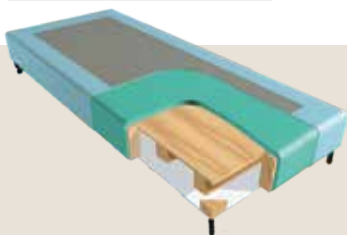

dimensions

L	cm 80-85-90	cm 100	cm 120	cm 160	cm 170	cm 180	cm 200
P	cm 190	cm 195	cm 200				

- Rivestimento fisso ignifugo
- Pannello centrale antiscivolo in tessuto
- Poliuretano espanso ignifugo ad alta densità (30Kg/m3)
- Piani di appoggio in legno truciolare
- Telaio perimetrale in abete massello
- Supporto per il fissaggio dei piedi
- Telo di fondo antipolvere
- Piedini

- Flame retardant fixed coating / *Revêtement fixe ignifuge*
- Non-slip fabric center panel / *Panneau central antidérapant en tissu*
- High density flame retardant polyurethane foam (30kg/m3) / *Mousse de polyuréthane ignifuge haute densité (30kg/m3)*
- Table tops in chipboard wood / *Plans de travail en bois aggloméré*
- Solid fir perimeter frame / *Cadre périmétrique en épicéa massif*
- Support for fixing feet / *Support pour la fixation des pieds*
- Dust bottom cloth / *Toile de fond anti-poussière*
- Feet / *Pieds*

Sommier ortopedico con piano superiore costituito da un ordito di tavole di legno o da un piano in truciolare.

Perimetro in massello di abete anti-affossamento.

Rivestimento perimetrale in ecopelle, specchio centrale in tessuto ignifugo. Interposto in poliuretano espanso ad alta densità.

Piedino standard in plastica h. cm. 12

Imballo in nylon pluribolle.

OMOLOGA: SERIE PIANO RIGIDO IN ECOPELLE MOD. A

Orthopedic sommier with upper surface consisting of a warp of wooden boards or a chipboard top. Perimeter in solid fir, anti-sinking. Perimeter cover in faux leather, central mirror in fireproof fabric. Interposed in high density polyurethane foam. Standard plastic foot h. cm. 12 Packing in bubble nylon. HOMOLOGATION: HARD TOP SERIES IN ECO-LEATHER MOD. A / *Sommier orthopédique avec plan supérieur constitué d'une chaîne de planches en bois ou d'un plateau en copeaux. Périmètre en épicéa massif anti-encombrement. Revêtement périmétrique en éco-cuir, miroir central en tissu ignifuge. Interposé en polyuréthane expansé à haute densité. Pied standard en plastique h. cm. 12 Emballage en nylon à bulles. HOMOLOGUE: SÉRIE PLAN RIGIDE EN ECOPELLE MOD. A*